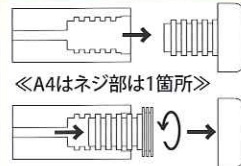

LEDアクリルの透明感との光がクリアで洗練されたスタイルを実現しました。

- ①POPシートの交換が簡単になりました。
- ②取り付けは壁付け・イーゼル設置いずれもOK。
- ③LEDの強い光でPOPを引き立てます。

製品の特徴

多種多様なサイズ

A4 から B1 サイズまで 6 種類の規定サイズを揃えております。設置場所や用途に合わせてサイズをご選択いただけます。また特注サイズも縦 300 mm × 横 300 mm の倍数でオリジナル作成可能です。

洗練されたデザイン

金属の縁（フチ）フレームを取り除いたスタイリッシュな亚克力 POP パネル。LED バックライトの鮮やかな光と亚克力の透明感が見事に調和してコンテンツをより目立たせます。

妥協しない性能

長寿命 LED で省エネ性能さらに UP。高輝度 LED 採用で明るさも UP。亚克力 POP パネルシリーズは縁（フチ）が無いのが特徴です。コンテンツ（バックライトフィルム）交換は表面パネルを 1 枚はらずだけで交換できます。電源は AC アダプターをコンセントに差し込むだけです。さらにスイッチを付けました。元電源の操作不要で ON/OFF 可能です。

LEDの灯り

透明亚克力全面からもれるLED閃光。素材もパネルも目立たせます。

《A4はネジ部は1箇所》

《A4以外は上のネジ部が2箇所》

素材の入れ替え

四方のネジを外すだけで、簡単に素材が入れ替えられます。

設置例

イーゼル設置例
《オプション》